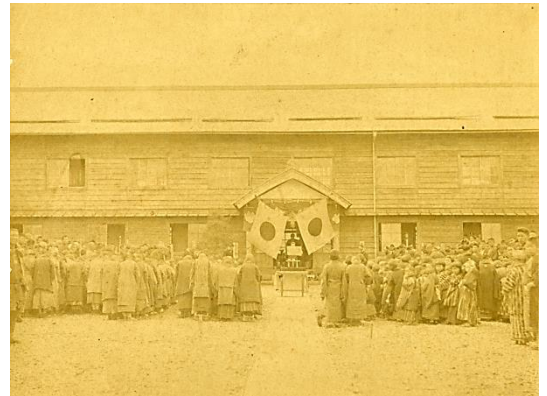

資料紹介

東郷小学校の新築落成式写真

足羽郡東郷村の東郷小学校（現・福井市東郷小学校）は、1902年（明治35）、新しい校地に2階建ての校舎を新築しました。高等科を有し施設を充実した同校の落成式には、知事阪本^{さかのすけ}之助をはじめ、視学官や部長なども出席しました。写真は教育勅語奉読時のものと思われます。

義江市郎右衛門家文書(当館蔵)A0181-00001

フィアラ先生の世界をつなぐゼミナール

第6回「チェコと中欧における日本文学」